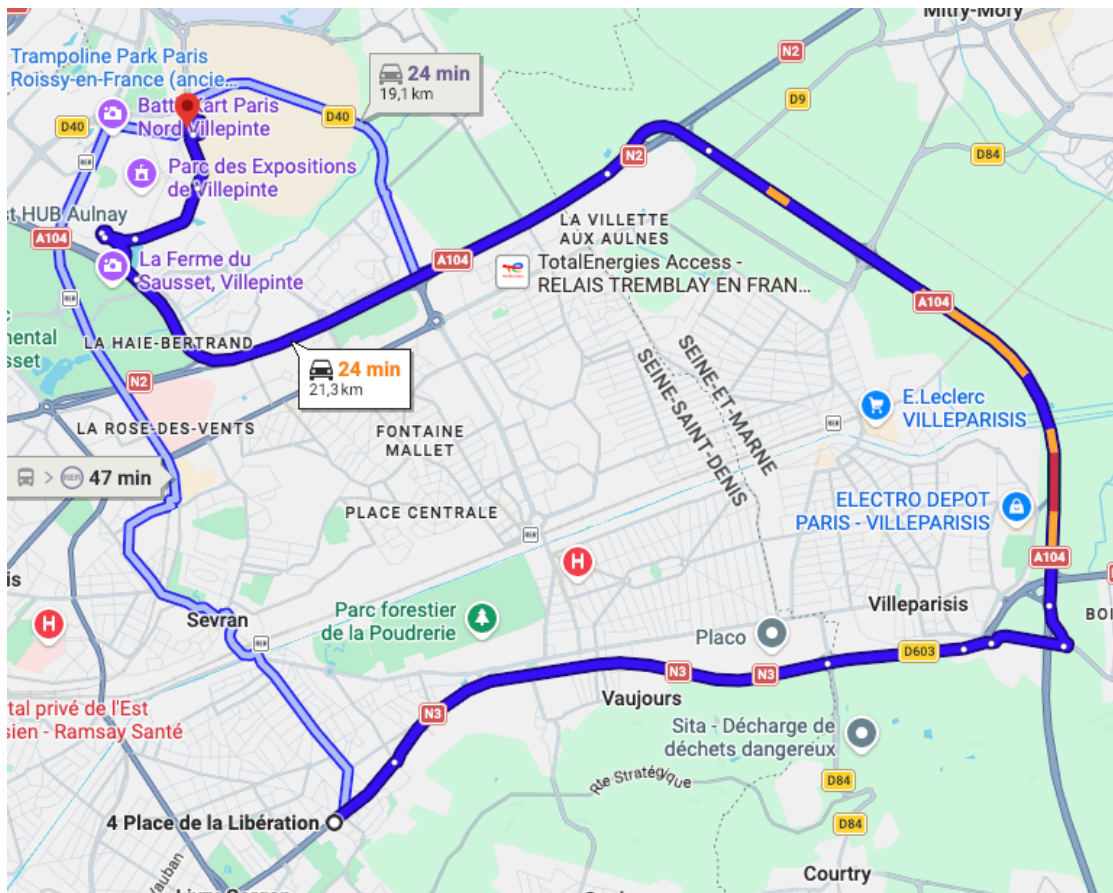

PISTE DE LA FORMATION 2 ROUES

La piste hors circulation pour la formation 2 roues se situe au Parc des expositions Entrée des exposants, 93290 Villepinte à **22 km** de l'établissement. Le temps moyen pour y accéder est de **25 minutes**.

Les élèves en formation sont pris en charge directement sur la piste (hors période de formation en circulation). En moyenne elle accueille 6 motos, parcours lent et rapide confondu.

Sauf événement exceptionnel, la piste est accessible du lundi au samedi de 7h à 20h.